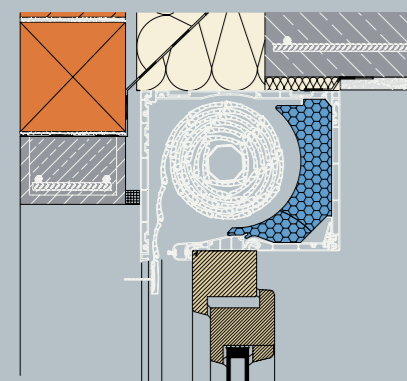

Kutija nakon ugradnje može biti vidljiva, a postoji i mogućnost žbukanja kutije izvana i/ili iznutra.

Otvaranje roletne kutije VariNova može biti u unutrašnjost prostorije ili može biti s otvaranjem poklopca kutije prema dolje.

Sustavi plašta roleta Z38, Z52, Z56.

Bez obzira radi li se o sanaciji ili novogradnji, sustavi plašta roleta Z38, Z52, Z56 predstavljaju osnovu za optimalnu zaštitu od sunca, stvaraju hlad, štite od buke, poboljšavaju toplinsku izolaciju.

- Maksimalna širina kutije
- > PVC bijela 2.500 mm
 - > PVC u boja 1.600 mm
 - > Alu 3.500 mm

VariNova prilagodljiva u svakom pogledu

VariNova

Nekoliko načina ugradnje i prikaz detalja spoja fasade s roletnom kutijom koja je prilagodljiva svakom zahtjevu.

TEHNIČKA SVOJSTVA

VariNova varijabilne mogućnosti ugradnje

RAZLIČITE DIMENZIJE

ZA RAZLIČITE PRIMJENE

Kutija za rolete VariNova dolazi u četiri različite veličine (G1, G2, G3, G4) koje svojim dimenzijama mogu zadovoljiti potrebe svakog prozora i vrata te svake vrste građevina, bilo da se radi o višestambenim zgradama ili obiteljskim kućama.