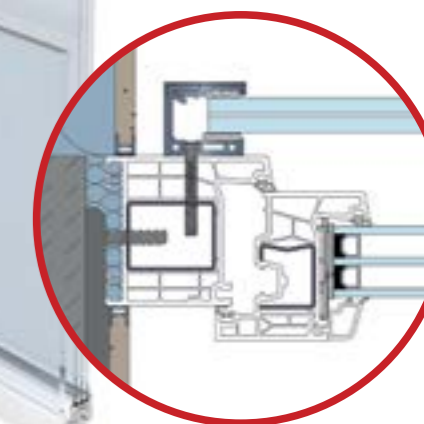

VariNova sustav zaštitne ograde

INTEGRIRANO

ELEGANTNO I MOĆNO

Aluminijske ograde:

- > Suptilan dizajn izrađen od robusnog aluminija s malom težinom po dužnom metru
- > Visina ograde od 500 mm i širina do 2000 mm
- > Dostupno u gotovo svim RAL bojama

IZBOČENO

ADAPTACIJA I NOVOGRADNJA

Prednosti:

- > Najjednostavnije planiranje i montaža, kao i cijeli sustav, prozor, rolete i zaštitna ograda protiv pada isporučuju se iz jednog izvora
- > Ekonomično i nevidljivo pričvršćivanje nosača stakla ili ograde s minimalnim brojem vijčanih spojeva
- > Završna obrada, koja je dostupna u gotovo svim RAL bojama, jamči dizajn u vašem stilu, a istovremeno je otporna na vremenske uvjete
- > Primjenjivo za objekte privatnog i javnog sektora (potvrde i izvješća o ispitivanju dostupne na upit)
- > Može se koristiti u gotovo svim prozorskim sustavima

Potpuno staklene ograde:

- > Debljine stakla od 12,76 mm do 16,76 mm pokrivaju širok raspon primjene
- > Statički potrebno pričvršćivanje nosača stakla nije ograničeno
- > Moguća je ugradnja stakla visine od 500 mm i širine do 2.200 mm

• aluminij

• staklo