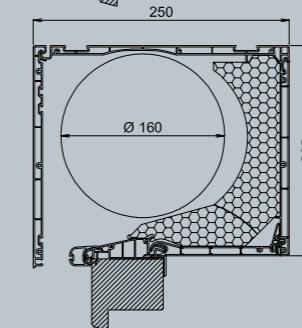

- Maksimalna širina kutije
- > PVC bijela 2.500 mm
 - > PVC u boja 1.600 mm
 - > Alu 3.500 mm

VariNova prilagodljiva u svakom pogledu

VariNova

Nekoliko načina ugradnje i prikaz detalja spoja fasade s roletnom kutijom koja je prilagodljiva svakom zahtjevu.

TEHNIČKA SVOJSTVA

VariNova varijabilne mogućnosti ugradnje

RAZLIČITE DIMENZIJE

ZA RAZLIČITE PRIMJENE

Kutija za rolete VariNova dolazi u četiri različite veličine (G1, G2, G3, G4) koje svojim dimenzijama mogu zadovoljiti potrebe svakog prozora i vrata te svake vrste građevina, bilo da se radi o višestambenim zgradama ili obiteljskim kućama.

Veličina G1 (175/218)	
Maksimalna visina plašta:	
Lamele Z38/4 Osovina 40 mm	Lamele Z52 Osovina 60 mm
1.900 mm	1.250 mm

Veličina G2 (205/218)	
Maksimalna visina plašta:	
Lamele Z38/4 Osovina 40 mm	Lamele Z52 Osovina 60 mm
2.600 mm	1.700 mm

Veličina G3 (205/250)	
Maksimalna visina plašta:	
Lamele Z38/4 Osovina 40 mm	Lamele Z52 Osovina 60 mm
2.600 mm	1.800 mm

Veličina G4 (240/250)	
Maksimalna visina plašta:	
Lamele Z38/4 Osovina 40 mm	Lamele Z52 Osovina 60 mm
3.600 mm	2.700 mm