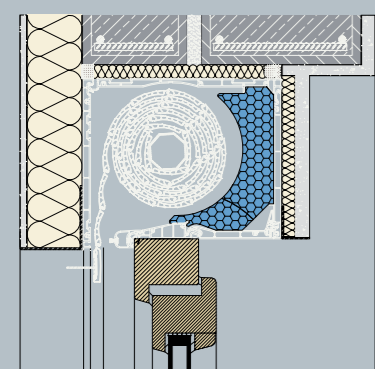

Sustavi plašta roleta Z38, Z52, Z56.

Bez obzira radi li se o sanaciji ili novogradnji, sustavi plašta roleta Z38, Z52, Z56 predstavljaju osnovu za optimalnu zaštitu od sunca, stvaraju hlad, štite od buke, poboljšavaju toplinsku izolaciju.

- Maksimalna širina kutije
- > PVC bijela 2.500 mm
 - > PVC u boja 1.600 mm
 - > Alu 3.500 mm

VariNova prilagodljiva u svakom pogledu

VariNova

Nekoliko načina ugradnje i prikaz detalja spoja fasade s roletnom kutijom koja je prilagodljiva svakom zahtjevu.

TEHNIČKA SVOJSTVA

VariNova varijabilne mogućnosti ugradnje

RAZLIČITE DIMENZIJE

ZA RAZLIČITE PRIMJENE

Kutija za rolete VariNova dolazi u četiri različite veličine (G1, G2, G3, G4) koje svojim dimenzijama mogu zadovoljiti potrebe svakog prozora i vrata te svake vrste građevina, bilo da se radi o višestambenim zgradama ili obiteljskim kućama.