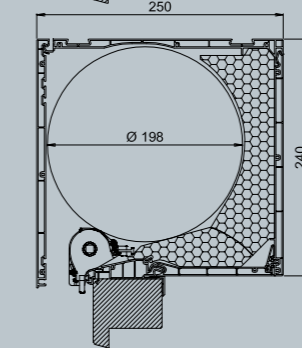

TEHNIČKA SVOJSTVA

VariNova varijabilne mogućnosti ugradnje

RAZLIČITE DIMENZIJE

ZA RAZLIČITE PRIMJENE

Kutija za rolete VariNova dolazi u četiri različite veličine (G1, G2, G3, G4) koje svojim dimenzijama mogu zadovoljiti potrebe svakog prozora i vrata te svake vrste građevina, bilo da se radi o višestambenim zgradama ili obiteljskim kućama.

Veličina G1 (175/218)	
Maksimalna visina plašta:	
Lamele Z38/4 Osovina 40 mm	Lamele Z52 Osovina 60 mm
1.900 mm	1.250 mm

Veličina G2 (205/218)	
Maksimalna visina plašta:	
Lamele Z38/4 Osovina 40 mm	Lamele Z52 Osovina 60 mm
2.600 mm	1.700 mm

Veličina G3 (205/250)	
Maksimalna visina plašta:	
Lamele Z38/4 Osovina 40 mm	Lamele Z52 Osovina 60 mm
2.600 mm	1.800 mm

Veličina G4 (240/250)	
Maksimalna visina plašta:	
Lamele Z38/4 Osovina 40 mm	Lamele Z52 Osovina 60 mm
3.600 mm	2.700 mm