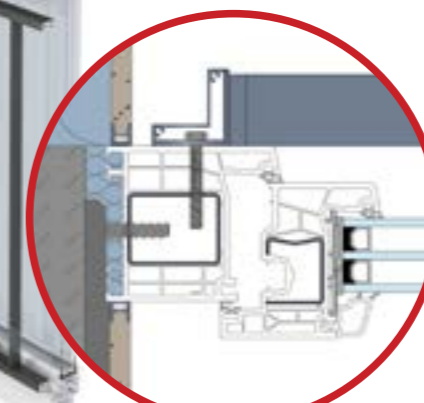

VariNova sustav zaštitne ograde

INTEGRIRANO

ELEGANTNO I MOĆNO

Aluminijske ograde:

- > Suptilan dizajn izrađen od robusnog aluminija s malom težinom po dužnom metru
- > Visina ograde od 500 mm i širina do 2000 mm
- > Dostupno u gotovo svim RAL bojama

IZBOČENO

ADAPTACIJA I NOVOGRADNJA

Prednosti:

- > Najjednostavnije planiranje i montaža, kao i cijeli sustav, prozor, rolete i zaštitna ograda protiv pada isporučuju se iz jednog izvora
- > Ekonomično i nevidljivo pričvršćivanje nosača stakla ili ograde s minimalnim brojem vijčanih spojeva
- > Završna obrada, koja je dostupna u gotovo svim RAL bojama, jamči dizajn u vašem stilu, a istovremeno je otporna na vremenske uvjete
- > Primjenjivo za objekte privatnog i javnog sektora (potvrde i izvješća o ispitivanju dostupne na upit)
- > Može se koristiti u gotovo svim prozorskim sustavima

Potpuno staklene ograde:

- > Debljine stakla od 12,76 mm do 16,76 mm pokrivaju širok raspon primjene
- > Statički potrebno pričvršćivanje nosača stakla nije ograničeno
- > Moguća je ugradnja stakla visine od 500 mm i širine do 2.200 mm

• aluminij

• staklo