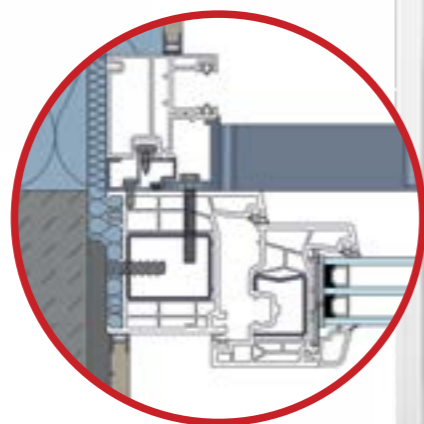

VariNova sustav zaštitne ograde

INTEGRIRANO

ELEGANTNO I MOĆNO

Aluminijske ograde:

- > Suptilan dizajn izrađen od robusnog aluminija s malom težinom po dužnom metru
- > Visina ograde od 500 mm i širina do 2000 mm
- > Dostupno u gotovo svim RAL bojama

IZBOČENO

ADAPTACIJA I NOVOGRADNJA

Prednosti:

- > Najjednostavnije planiranje i montaža, kao i cijeli sustav, prozor, rolete i zaštitna ograda protiv pada isporučuju se iz jednog izvora
- > Ekonomično i nevidljivo pričvršćivanje nosača stakla ili ograde s minimalnim brojem vijčanih spojeva
- > Završna obrada, koja je dostupna u gotovo svim RAL bojama, jamči dizajn u vašem stilu, a istovremeno je otporna na vremenske uvjete
- > Primjenjivo za objekte privatnog i javnog sektora (potvrde i izvješća o ispitivanju dostupne na upit)
- > Može se koristiti u gotovo svim prozorskim sustavima

Potpuno staklene ograde:

- > Debljine stakla od 12,76 mm do 16,76 mm pokrivaju širok raspon primjene
- > Statički potrebno pričvršćivanje nosača stakla nije ograničeno
- > Moguća je ugradnja stakla visine od 500 mm i širine do 2.200 mm

• aluminij

• staklo