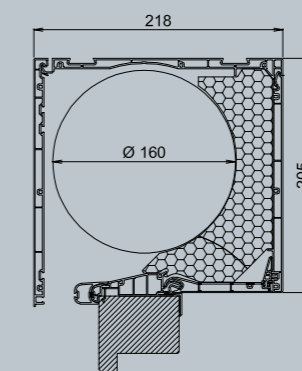

- Maksimalna širina kutije
- > PVC bijela 2.500 mm
 - > PVC u boja 1.600 mm
 - > Alu 3.500 mm

VariNova prilagodljiva u svakom pogledu

VariNova

Nekoliko načina ugradnje i prikaz detalja spoja fasade s roletnom kutijom koja je prilagodljiva svakom zahtjevu.

TEHNIČKA SVOJSTVA

VariNova varijabilne mogućnosti ugradnje

RAZLIČITE DIMENZIJE

ZA RAZLIČITE PRIMJENE

Kutija za rolete VariNova dolazi u četiri različite veličine (G1, G2, G3, G4) koje svojim dimenzijama mogu zadovoljiti potrebe svakog prozora i vrata te svake vrste građevina, bilo da se radi o višestambenim zgradama ili obiteljskim kućama.

Veličina G1 (175/218)	
Maksimalna visina plašta:	
Lamele Z38/4 Osovina 40 mm	Lamele Z52 Osovina 60 mm
1.900 mm	1.250 mm

Veličina G2 (205/218)	
Maksimalna visina plašta:	
Lamele Z38/4 Osovina 40 mm	Lamele Z52 Osovina 60 mm
2.600 mm	1.700 mm

Veličina G3 (205/250)	
Maksimalna visina plašta:	
Lamele Z38/4 Osovina 40 mm	Lamele Z52 Osovina 60 mm
2.600 mm	1.800 mm

Veličina G4 (240/250)	
Maksimalna visina plašta:	
Lamele Z38/4 Osovina 40 mm	Lamele Z52 Osovina 60 mm
3.600 mm	2.700 mm