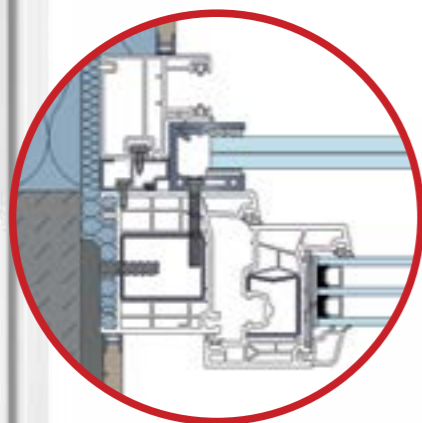

VariNova sustav zaštitne ograde

INTEGRIRANO

ELEGANTNO I MOĆNO

Aluminijske ograde:

- > Suptilan dizajn izrađen od robusnog aluminija s malom težinom po dužnom metru
- > Visina ograde od 500 mm i širina do 2000 mm
- > Dostupno u gotovo svim RAL bojama

IZBOČENO

ADAPTACIJA I NOVOGRADNJA

Prednosti:

- > Najjednostavnije planiranje i montaža, kao i cijeli sustav, prozor, rolete i zaštitna ograda protiv pada isporučuju se iz jednog izvora
- > Ekonomično i nevidljivo pričvršćivanje nosača stakla ili ograde s minimalnim brojem vijčanih spojeva
- > Završna obrada, koja je dostupna u gotovo svim RAL bojama, jamči dizajn u vašem stilu, a istovremeno je otporna na vremenske uvjete
- > Primjenjivo za objekte privatnog i javnog sektora (potvrde i izvješća o ispitivanju dostupne na upit)
- > Može se koristiti u gotovo svim prozorskim sustavima

Potpuno staklene ograde:

- > Debljine stakla od 12,76 mm do 16,76 mm pokrivaju širok raspon primjene
- > Statički potrebno pričvršćivanje nosača stakla nije ograničeno
- > Moguća je ugradnja stakla visine od 500 mm i širine do 2.200 mm

• aluminij

• staklo