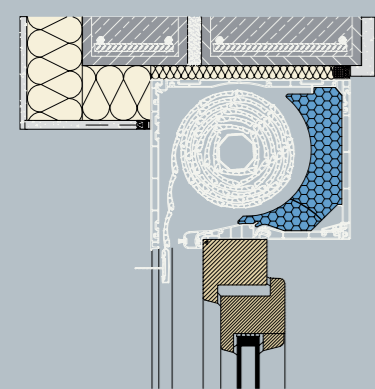

Sustavi plašta roleta Z38, Z52, Z56.

Bez obzira radi li se o sanaciji ili novogradnji, sustavi plašta roleta Z38, Z52, Z56 predstavljaju osnovu za optimalnu zaštitu od sunca, stvaraju hlad, štite od buke, poboljšavaju toplinsku izolaciju.

- Maksimalna širina kutije
- > PVC bijela 2.500 mm
 - > PVC u boja 1.600 mm
 - > Alu 3.500 mm

VariNova prilagodljiva u svakom pogledu

VariNova

Nekoliko načina ugradnje i prikaz detalja spoja fasade s roletnom kutijom koja je prilagodljiva svakom zahtjevu.

TEHNIČKA SVOJSTVA

VariNova varijabilne mogućnosti ugradnje

RAZLIČITE DIMENZIJE

ZA RAZLIČITE PRIMJENE

Kutija za rolete VariNova dolazi u četiri različite veličine (G1, G2, G3, G4) koje svojim dimenzijama mogu zadovoljiti potrebe svakog prozora i vrata te svake vrste građevina, bilo da se radi o višestambenim zgradama ili obiteljskim kućama.

Veličina G1 (175/218)	
Maksimalna visina plašta:	
Lamele Z38/4 Osovina 40 mm	Lamele Z52 Osovina 60 mm
1.900 mm	1.250 mm

Veličina G2 (205/218)	
Maksimalna visina plašta:	
Lamele Z38/4 Osovina 40 mm	Lamele Z52 Osovina 60 mm
2.600 mm	1.700 mm