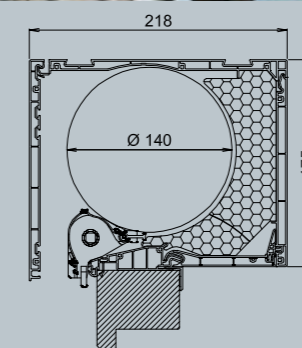

- Maksimalna širina kutije
- > PVC bijela 2.500 mm
 - > PVC u boja 1.600 mm
 - > Alu 3.500 mm

VariNova prilagodljiva u svakom pogledu

VariNova

Nekoliko načina ugradnje i prikaz detalja spoja fasade s roletnom kutijom koja je prilagodljiva svakom zahtjevu.

TEHNIČKA SVOJSTVA

VariNova varijabilne mogućnosti ugradnje

RAZLIČITE DIMENZIJE

ZA RAZLIČITE PRIMJENE

Kutija za rolete VariNova dolazi u četiri različite veličine (G1, G2, G3, G4) koje svojim dimenzijama mogu zadovoljiti potrebe svakog prozora i vrata te svake vrste građevina, bilo da se radi o višestambenim zgradama ili obiteljskim kućama.

Veličina G1 (175/218)	
Maksimalna visina plašta:	
Lamele Z38/4 Osovina 40 mm	Lamele Z52 Osovina 60 mm
1.900 mm	1.250 mm

Veličina G2 (205/218)	
Maksimalna visina plašta:	
Lamele Z38/4 Osovina 40 mm	Lamele Z52 Osovina 60 mm
2.600 mm	1.700 mm

Veličina G3 (205/250)	
Maksimalna visina plašta:	
Lamele Z38/4 Osovina 40 mm	Lamele Z52 Osovina 60 mm
2.600 mm	1.800 mm

Veličina G4 (240/250)	
Maksimalna visina plašta:	
Lamele Z38/4 Osovina 40 mm	Lamele Z52 Osovina 60 mm
3.600 mm	2.700 mm