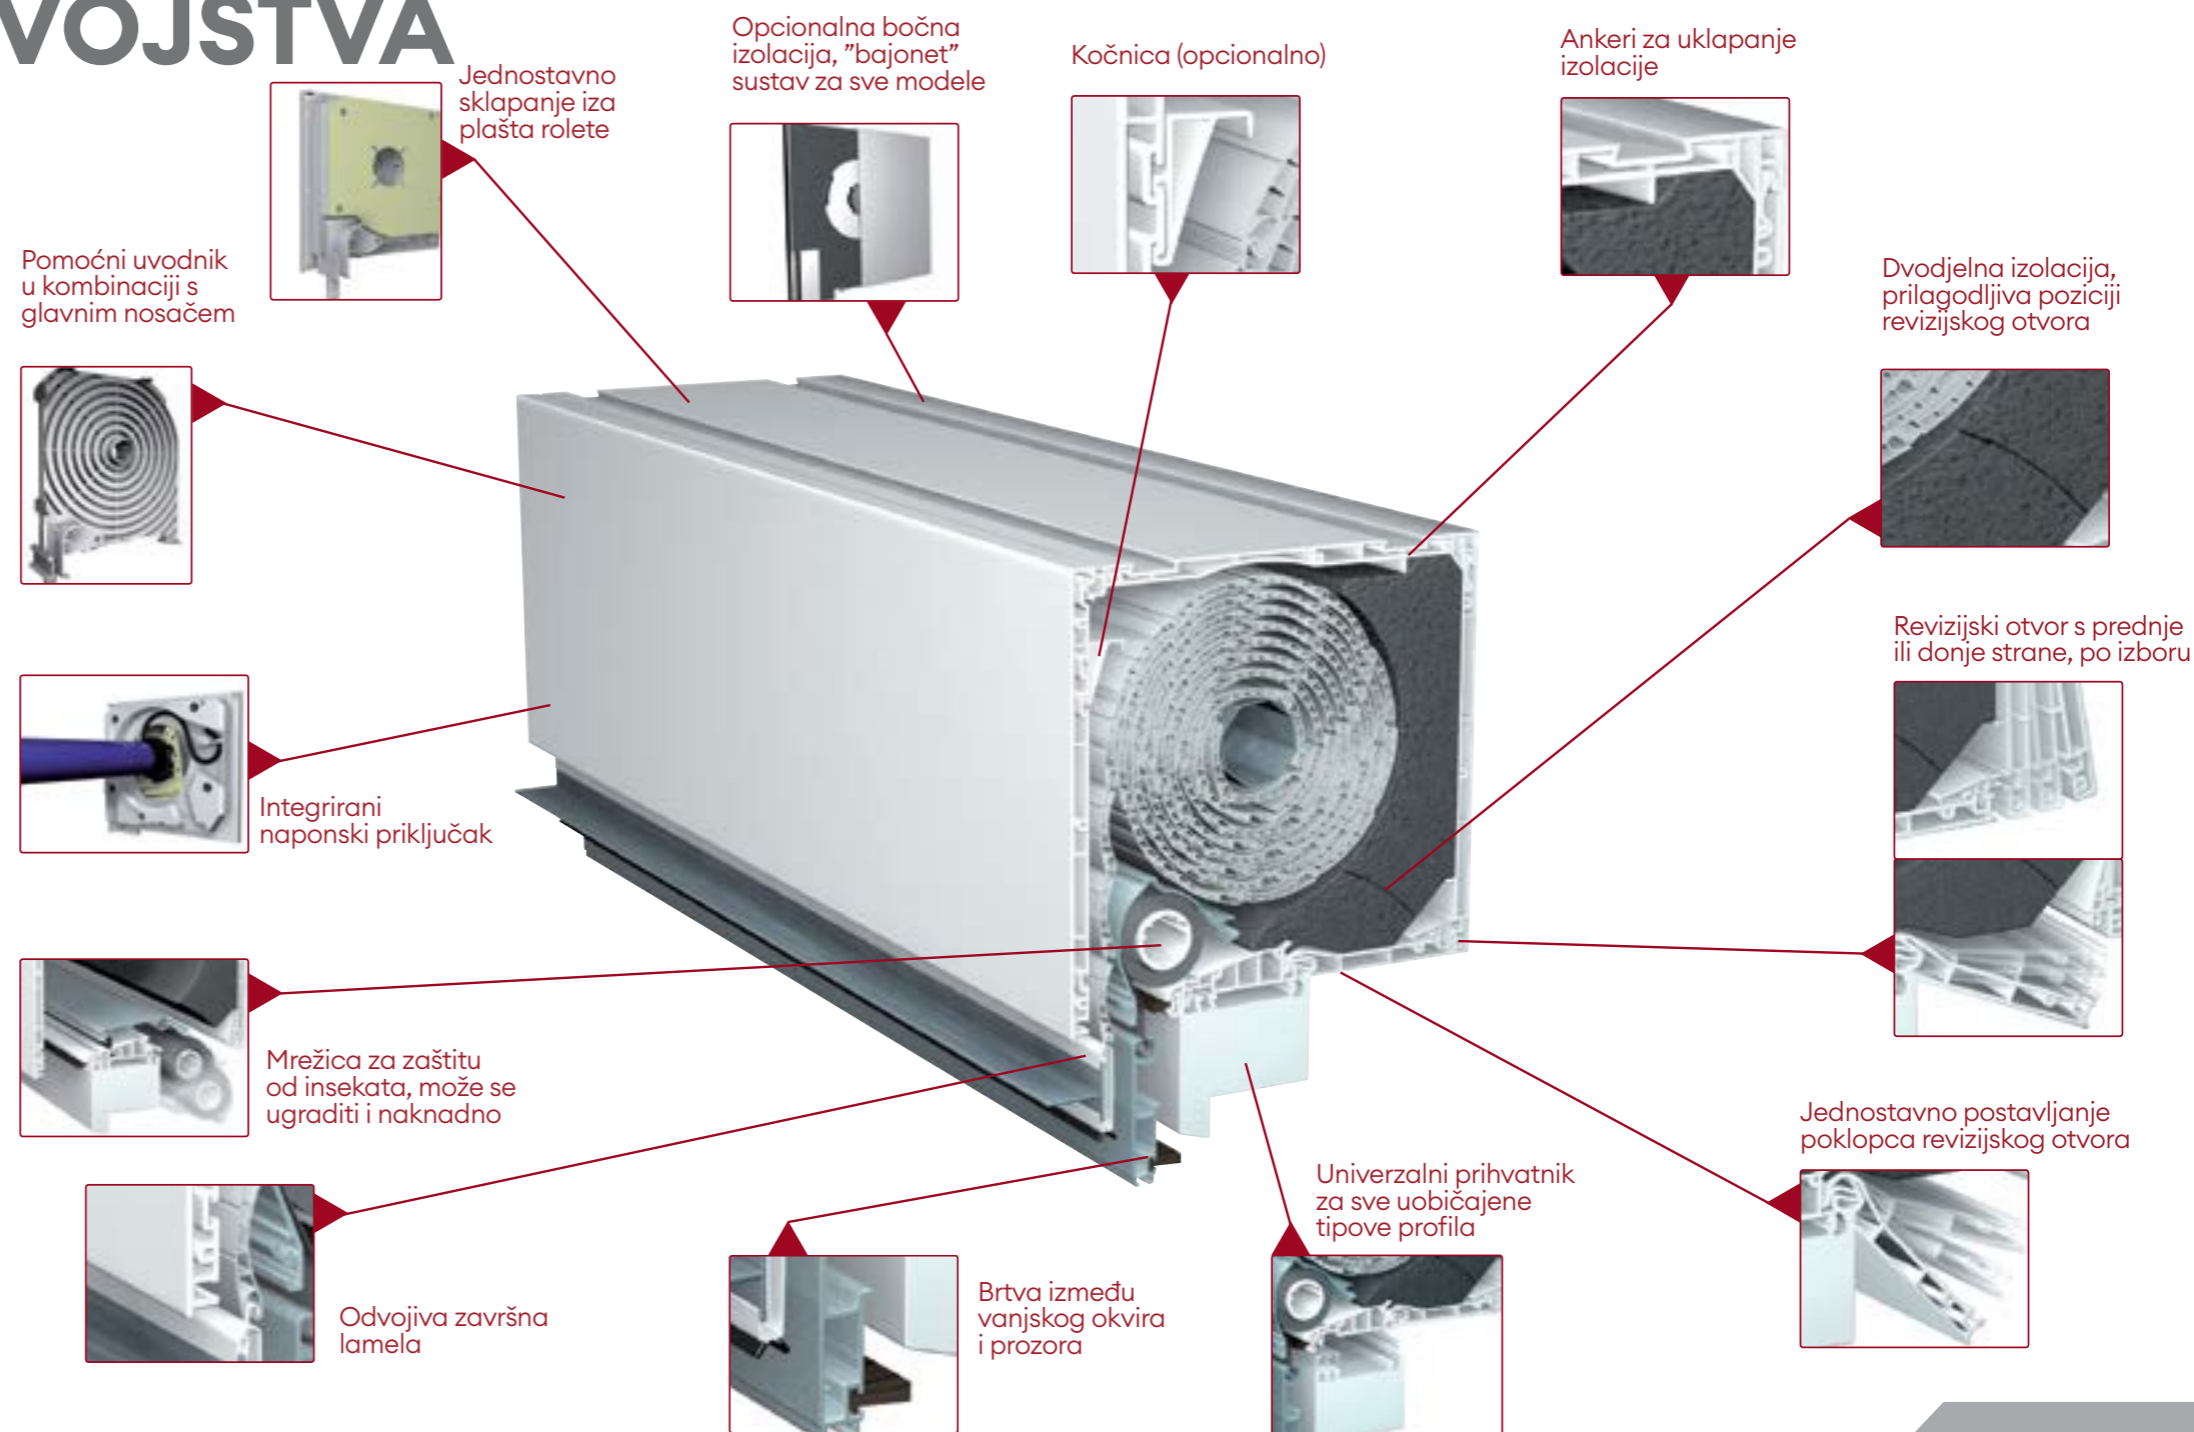

- Maksimalna širina kutije
- > PVC bijela 2.500 mm
 - > PVC u boja 1.600 mm
 - > Alu 3.500 mm

VariNova prilagodljiva u svakom pogledu

VariNova

Nekoliko načina ugradnje i prikaz detalja spoja fasade s roletnom kutijom koja je prilagodljiva svakom zahtjevu.

TEHNIČKA SVOJSTVA

VariNova varijabilne mogućnosti ugradnje

RAZLIČITE DIMENZIJE

ZA RAZLIČITE PRIMJENE

Kutija za rolete VariNova dolazi u četiri različite veličine (G1, G2, G3, G4) koje svojim dimenzijama mogu zadovoljiti potrebe svakog prozora i vrata te svake vrste građevina, bilo da se radi o višestambenim zgradama ili obiteljskim kućama.