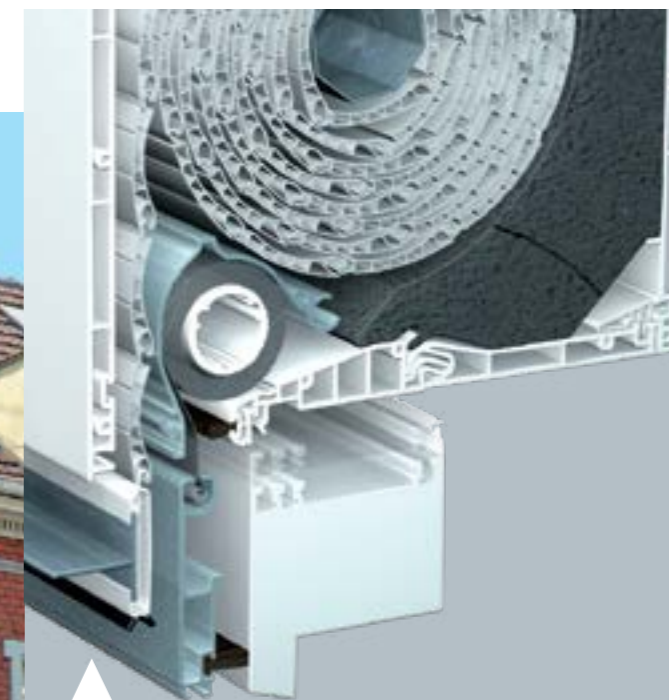

Veliku prednost kutije za rolete VariNova predstavlja integrirani komarnik (rolo mrežica za zaštitu od insekata), koji se, zahvaljujući inovativnim rješenjima, može ugraditi i naknadno, bez dodatnih izmjena. Maksimalna širina komarnika je 2.00 m, a maksimalna visina 2.40 m.

Sustavi plašta roleta Z38, Z52, Z56.

Bez obzira radi li se o sanaciji ili novogradnji, sustavi plašta roleta Z38, Z52, Z56 predstavljaju osnovu za optimalnu zaštitu od sunca, stvaraju hlad, štite od buke, poboljšavaju toplinsku izolaciju.