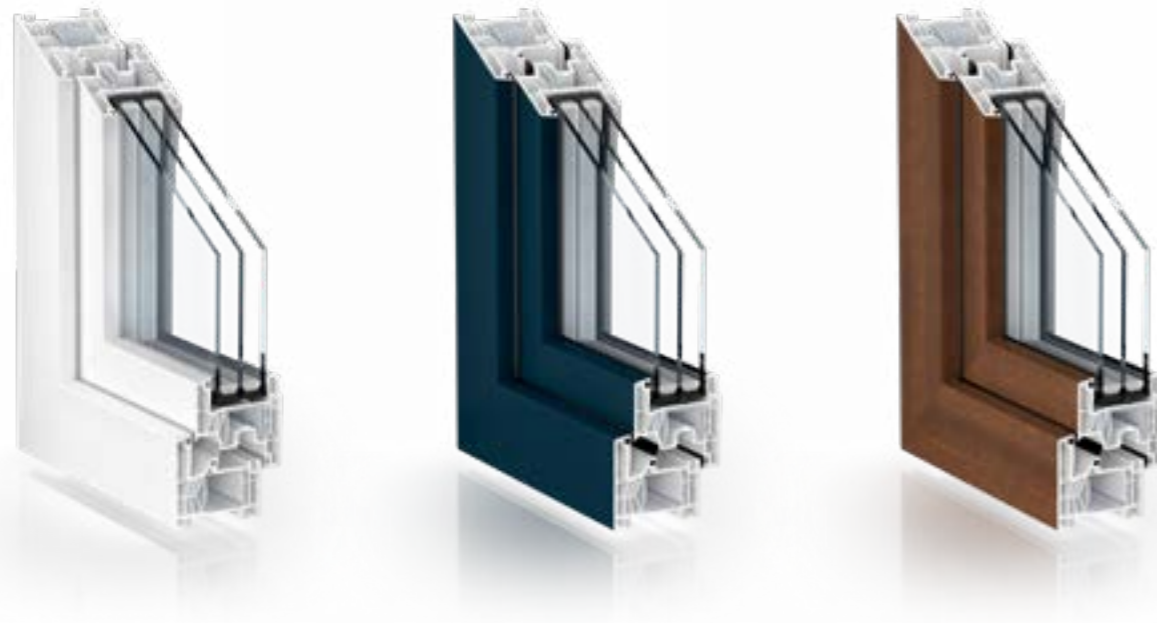

RAZNOLIKO I IMPRESIVNO

Prozori i vrata oblikuju individualan karakter zgrade. Boja PVC profila, materijali, oblici i veličine – možete se igrati njima kako biste svojoj zgradi ili stanu dali nepogrešiv štih.

KBE 76 MD prava je inspiracija za to, bilo u novogradnji ili obnovi povijesnih zgrada. Što kažete na prozore koji se neprimjetno uklapaju u dizajn fasade? Ili hrabra rješenja koja govore: "Vidi, evo me?" Sve je to moguće zahvaljujući širokom rasponu boja i dekora.

ELEGANTNO BIJELO

Bijela je boja ultimativan klasik. Prozori KBE 76 MD sustava izrađeni su od visokokvalitetnog PVC materijala s ekstremnom otpornošću na vremenske uvjete. Glatka i sjajna površina profila ostaje dugo lijepa te je jednostavna za svakodnevnu upotrebu i lako se čisti.

UNI BOJE

Jarka crvena, nježno plava, elegantna tamno siva: s ovim folijama vaše su mogućnosti ogromne, možete birati između glatke, strukturirane ili metalik boje. Međutim, imaju uni boje i jednu zajedničku odliku s bijelom varijantom, a to je da su također izuzetno otporne na vremenske uvjete i jednostavne za održavanje.

DRVODEKOR

Folija s drvenom strukturom ubija dvije muhe jednim udarcem. Daje vašem domu udoban ladanjski štih i vrlo je funkcionalna. Time se štedi; nema redovitog održavanja bojanjem potrebnog kod drvenih profila.