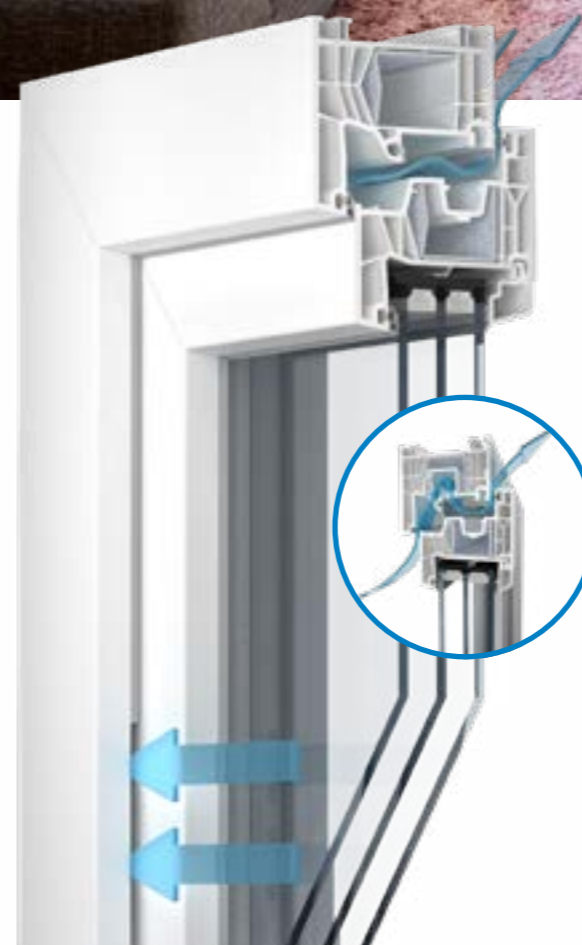

- Automatska regulacija protoka zraka
- Nevidljivi odzračnici kod zatvorenog prozora
- Dostupno za nove prozore ili za naknadnu ugradnju na postojeće prozore
- Protok zraka reguliran, nema propuha
- Budući da se ugrađuju vodoravno u gornjem dijelu okvira, montaža je neovisna o okovu
- Smanjuje vlažnost zraka i rizik razvoja plijesni
- Ispitana zaštita od buke do 45 dB
- Potreban mali prostor zahvaljujući kompaktnoj konstrukciji s preciznom tehnologijom protoka zraka
- Ispitno izvješće od instituta za tehnologiju prozora - ift Rosenheim
- Prozračivanje u skladu s odredbama DIN 1946-6 i DIN 18017-3